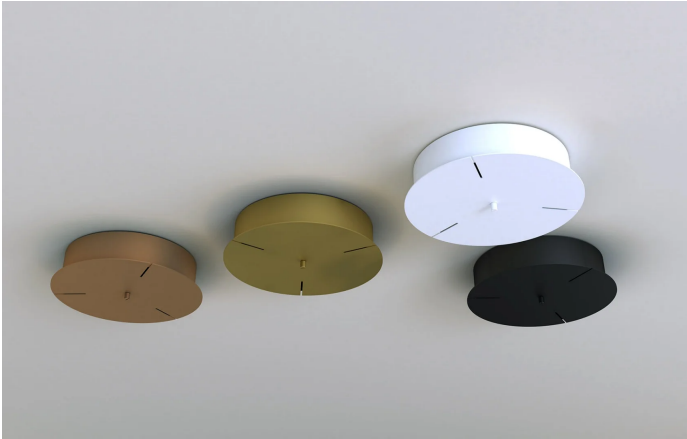

Rosace Lunaop/Lunaop Slim

75 W - non dimmable

couleurs disponibles

Type d'appareil Plafond
Utilisation Intérieur

230V

Rosace en aluminium, disponible en plusieurs couleurs, y compris le driver (75W maxi).

Driver non dimmable.

Dimensions

Hauteur	5,35 cm
Diamètre	23 cm
Poids	0.75 Kg

Matériaux

Structure	aluminium
-----------	-----------

Voltage	230V
Adaptateur d'alimentation	Compris
Montage de l'alimentation	Intérieur
Alimentation électrique	Ballast électronique
Non dimmable	

40004/BM

Bronze
Texturé

40004/OV

Laiton
Vintage

Galerie

Accessoires

40204.1

Dispositif WiFi pour dimm Tuya